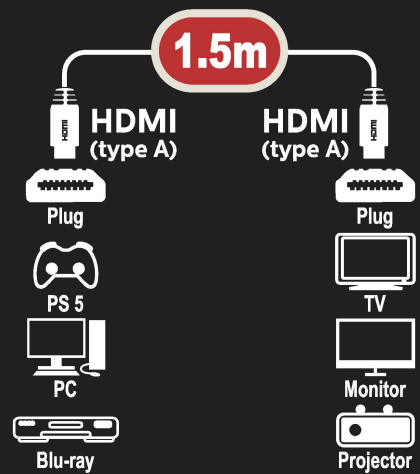

HDMI ケーブル (1.0)_PKG
SIZE : 90×32×203.1(mm)

4K / 8K

ULTRA HIGH SPEED
HDMI CABLE

1.5m

ULTRA HIGH SPEED
HDMI CABLE

4K 120HZ・8K 60HZ

3D 対応

4K 8K

mlabs HC1.5

1.5m

ULTRA HIGH SPEED
HDMI CABLE

4K / 8K

4K 8K

ULTRA HIGH SPEED
HDMI CABLE

8K UHD
60Hz

4K UHD
120Hz

HDMI™
ULTRA
HIGH SPEED

HDR

- ・2.1規格HDMIケーブル
  従来のHDMI規格 2.0b/2.0a/2.0/1.4/1.3/1.2/1.1を含む対応
- ・HDMI ULTRA HIGH SPEED 対応
  HDMI1.4バージョンのHDMIイーサネットチャンネル (HEC) 対応を含め、HDMI2.1 48Gbps高速伝送による8K/60Hzと4K/120Hzの超高解像度画質出力対応
- ・Dynamic (動的) HDR対応
  現在のHDR10の拡張規格より鮮明な詳細を提供
  4K/8K (7680x4320ピクセル) に対応
- ・eARC (拡張オーディオリターンチャンネル) 対応
  最高の音声解像度を提供するように設計されたHDMI2.1の新しい標準機能で、最先端のオーディオフォーマットと最高のオーディオ品質
- ・幅広い対応
  Blu-Rayプレーヤー、HD TV、DVD、PC、マルチメディア、ディスプレイ、ゲーム機 (PS5、PS4、PS3、Xbox)、Apple TV、LG TV、Samsung QLED TV、Roku、PlayStation、Sony 8K UHD TV、ラップトップに対応
  Wii U、Tivo、Vizio、プロジェクターと他のHDMI機器に接続可能
- ・3重シールド構造
- ・24K金メッキ端子 (端子カバー付き)

◆仕様

- ・コネクタ形状 : HDMI標準コネクタ (タイプA/19ピン) -HDMI標準コネクタ (タイプA/19ピン)
- ・伝送速度 : 48Gbps (最大)
- ・ケーブル長さ : 約1.5m
- ・ケーブル直径 : 約6mm

＜安全上の注意＞

- ・購入前に、必ず機器のコネクタ形状をご確認してください。
- ・ケーブルを接続する場合、規定以外の端子には接続しないでください。火災や感電の原因となります。
- ・ケーブルを接続する場合は必ずプラグを持ってください。ケーブルを引っ張ったり無理に曲げたりすると断線し、ケガや機器の故障の原因となります。
- ・ケーブルの部分を持って取り外しなどを行いますと断線の原因となります。
- ・ケーブルの接続は必ず機器の電源をオフにした状態で行ってください。

【輸入元】
エムラボ株式会社
〒170-0002
東京都豊島区巢鴨1-29-7
WSビル3階

【販売元】
株式会社 明珍
〒170-0002
東京都豊島区巢鴨1-29-7
WSビル1階
TEL : 03-6902-1464
FAX : 03-5981-5515
メール : support@mei-shin.jp

Made in China