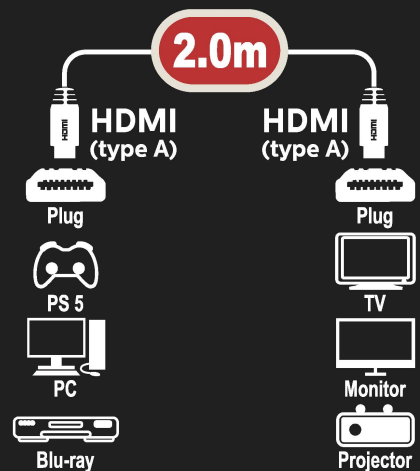

4K / 8K

ULTRA HIGH SPEED
HDMI CABLE

2.0m

ULTRA HIGH SPEED
HDMI CABLE

4K 120HZ・8K 60HZ

3D 対応

4K 8K

mlabs HC2.0