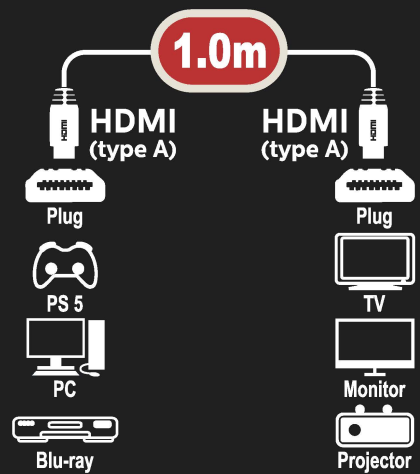

HDMI ケーブル (1.0)_PKG
SIZE : 90×32×203.1(mm)

4K / 8K

ULTRA HIGH SPEED
HDMI CABLE

1.0m

ULTRA HIGH SPEED
HDMI CABLE

4K 120HZ・8K 60HZ

3D 対応

4K 8K

mlabs HC1.0

1.0m

ULTRA HIGH SPEED
HDMI CABLE

4K / 8K

4K 8K

ULTRA HIGH SPEED
HDMI CABLE

8K UHD
60Hz

4K UHD
120Hz

HDMI™
ULTRA
HIGH SPEED

HDR

- **2.1規格HDMIケーブル**
  従来のHDMI規格 2.0b/2.0a/2.0/1.4/1.3/1.2/1.1を含む対応
- **HDMI ULTRA HIGH SPEED 対応**
  HDMI1.4バージョンのHDMIイーサネットチャンネル (HEC) 対応を含め、HDMI2.1 48Gbps高速伝送による8K/60Hzと4K/120Hzの超高清像画質出力対応
- **Dynamic (動的) HDR対応**
  現在のHDR10の拡張規格より詳細な詳細を提供
  4K/8K (7680x4320ピクセル) に対応
- **eARC (拡張オーディオリターンチャンネル) 対応**
  最高の音声解像度を提供するように設計されたHDMI2.1の新しい標準機能で、最先端のオーディオフォーマットと最高のオーディオ品質
- **幅広い対応**
  Blu-Rayプレーヤー、HD TV、DVD、PC、マルチメディア、ディスプレイ、ゲーム機 (PS5、PS4、PS3、Xbox)、Apple TV、LG TV、Samsung QLED TV、Roku、PlayStation、Sony 8K UHD TV、ラップトップに対応
  Wii U、Tivo、Vizio、プロジェクターと他のHDMI機器に接続可能
- **3重シールド構造**
- **24K金メッキ端子 (端子カバー付き)**

◆仕様

- コネクタ形状 : HDMI標準コネクタ (タイプA/19ピン) -HDMI標準コネクタ (タイプA/19ピン)
- 伝 送 速 度 : 48Gbps (最大)
- ケーブル長さ : 約1.0m
- ケーブル直径 : 約6mm

◀安全上の注意▶

- 購入前に、必ず機器のコネクタ形状をご確認ください。
- ケーブルを接続する場合、規定以外の端子には接続しないでください。火災や感電の原因となります。
- ケーブルを接続する場合は必ずプラグを持ってください。ケーブルを引っ張ったり無理に曲げたりすると断線し、ケガや機器の故障の原因となります。
- ケーブルの部分を持って取り外しなどを行いますと断線の原因となります。
- ケーブルの接続は必ず機器の電源をオフにした状態で行ってください。

【輸入元】
エムラボ 株式会社
〒170-0002
東京都豊島区巢鴨1-29-7
WSビル3階

【販売元】
株式会社 明珍
〒170-0002
東京都豊島区巢鴨1-29-7
WSビル1階
TEL : 03-6902-1464
FAX : 03-5981-5515
メール : support@mei-shin.jp

Made in China