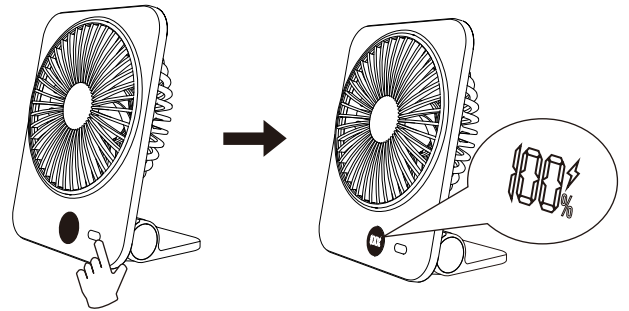

各部の名称

充電方法

- 付属のUSBケーブルのUSB Type-C側を本体左側のUSB Type-C充電ポートへ、USB Type-A側をUSB充電用の5V/2Aアダプター(市販用)のポートに接続します。
- ・ 風量/充電表示パネルに充電の進行状態が数字で表示されます。
- ・ 充電中は風量/充電表示パネルの充電表示アイコン(緑色)が点滅し、充電の進行状態を表示します。
- ・ 充電が完了すると、風量/充電表示パネルに充電表示アイコン(緑色)と100%表示で点灯します。

使用方法

1 電源/風量ボタンを押し、電源を入れる。

- ・ 電源/風量ボタンを押すと、風量/充電表示パネルが点灯し運転を準備します。
- ・ 操作ボタンを押す毎に風量が切替わります。
 - 1回 → [運転開始/01]
 - 2回 → [02]
 - 3回 → [03]
 - 4回 → [04]
 - 5回 → [05]
 - 6回 → [運転停止]
- ・ 運転停止すると、風量/充電表示パネルが消えます。