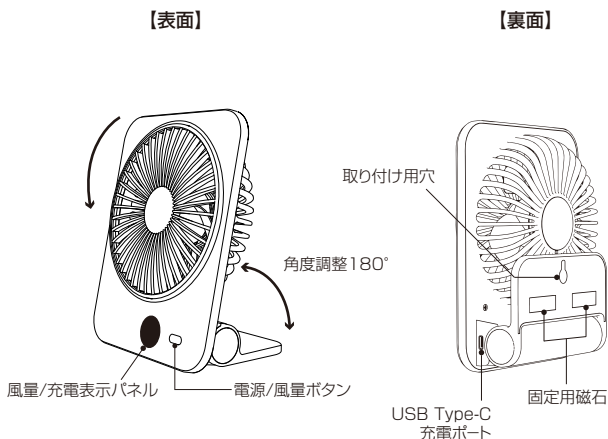

マグネット付き卓上ファン

MDR01

この度は、マグネット付き卓上ファンをお買い上げいただき、誠にありがとうございます。ご使用前に本書をよくお読みいただき、正しく安全にご使用ください。また、いつでも取り出せる場所に保管してください。

※USB充電用の5V/2AのACアダプターは付属しておりません。
お客様ご自身でご用意ください。

安全にお使いいただくために(必ずお守りください)

- 警告** この表示を無視して誤った使い方をした場合、死亡や重傷を負うおそれがある内容を表示しています。
- 注意** この表示を無視して誤った使い方をした場合、傷害を負う可能性や、物的損害が発生するおそれがある内容を表示しています。

各部の名称

充電方法

- 付属のUSBケーブルのUSB Type-C側を本体左側のUSB Type-C充電ポートへ、USB Type-A側をUSB充電用の5V/2Aアダプター(市販用)のポートに接続します。
- ・ 風量/充電表示パネルに充電の進行状態が数字で表示されます。
- ・ 充電中は風量/充電表示パネルの充電表示アイコン(緑色)が点滅し、充電の進行状態を表示します。
- ・ 充電が完了すると、風量/充電表示パネルに充電表示アイコン(緑色)と100%表示で点灯します。